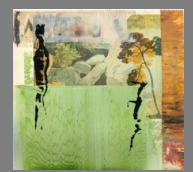

Peter 1
2013
Öl auf Postkarte | Oil on postcard
15 x 10 cm
RWV 02-97
180 Euro