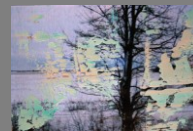

Februarfahrt Milchgrün
2013
Öl auf Fotografie
10 x 15 cm
RWV 04-57
180 Euro