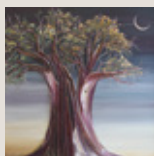

# ARBO

Lyrik – Abstraktion  
Märchen – Inspiration

04.06.2015 – 31.08.2015

AUSSTELLUNG

Franziska Brix – Manfred Zemsch –  
Miriam Blackman – Stephan Reichmann

Im Rahmen unserer Kulturreihe möchten wir Ihnen unsere Jubiläums-Ausstellung präsentieren:

# ARBO

*Lyrik – Abstraktion –  
Märchen – Interpretation*

von

*Miriam Blackman  
Franziska Brix  
Stephan Reichmann  
Manfred Zemsch*

Angelehnt an unsere Dauerausstellung ARBOLYRIKUM widmet sich diese Sonderausstellung dem Thema **Baum**. „Mein Freund der Baum“ als Stütze, als Werkstoff, als romantische Interpretation und in Abstraktionen.