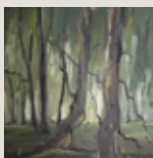

# ARBO

Lyrik – Abstraktion  
Märchen – Inspiration

04.06.2015 – 31.08.2015

AUSSTELLUNG

Franziska Brix – Manfred Zemsch –  
Miriam Blackman – Stephan Reichmann

Im Rahmen unserer Kulturreihe möchten wir Ihnen unsere Jubiläums-Ausstellung präsentieren:

# ARBO

*Lyrik – Abstraktion –  
Märchen – Interpretation*

von

*Miriam Blackman  
Franziska Brix  
Stephan Reichmann  
Manfred Zemsch*

Angelehnt an unsere Dauerausstellung ARBOLYRIKUM widmet sich diese Sonderausstellung dem Thema **Baum**. „Mein Freund der Baum“ als Stütze, als Werkstoff, als romantische Interpretation und in Abstraktionen.