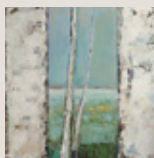

# ARBO

Lyrik – Abstraktion  
Märchen – Inspiration

04.06.2015 – 31.08.2015

AUSSTELLUNG

Franziska Brix – Manfred Zemsch –  
Miriam Blackman – Stephan Reichmann

Im Rahmen unserer Kulturreihe möchten wir Ihnen unsere Jubiläums-Ausstellung präsentieren:

# ARBO

*Lyrik – Abstraktion –  
Märchen – Interpretation*

von

*Miriam Blackman  
Franziska Brix  
Stephan Reichmann  
Manfred Zemsch*

Angelehnt an unsere Dauerausstellung ARBOLYRIKUM widmet sich diese Sonderausstellung dem Thema **Baum**. „Mein Freund der Baum“ als Stütze, als Werkstoff, als romantische Interpretation und in Abstraktionen.